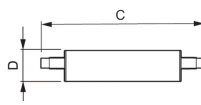

Specificaties Philips Corepro LED Lineair R7s 118mm 14W
2000lm - 840 Koel Wit | Dimbaar - Vervangt 120W

[Bekijk product](#)

Algemene informatie

Artikelnummer	231200
EAN	8718696714065
EOC FR	714065
Merk	Philips
Fabrikantnaam	CorePro LED linear D 14-120W R7S 118 840
Aanbevolen aantal	1
Garantie	2 jaar
Energielabel	D
Levensduur (uur)	15000

Technische Informatie

Technologie	LED
Vervangt (Watt)	120
Wattage	14
Dimbaar	Ja, dimbaar
Lampvoet (fitting)	R7s
Lichtopbrengst (Lumen)	2000
Lumen per watt	142.9
Sensortype	Geen sensor

Lamp Informatie

Kleurcode	840 Koel Wit
Lichtkleur (Kelvin)	4000 Koel Wit
Kleurweergave (Ra)	80-89 - Goede kleurweergave
Lichtkleur	Wit
Kleurinstelling	Enkele kleur

Afmetingen

Lengte (mm)	118
Diameter (mm)	29
Vorm	Double Ended