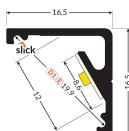

Specificaties Topmet LED Profiel
CABI12 E slide - 1m - Complete set -
Aluminium raw alu.

[Bekijk product](#)

Algemene informatie

Artikelnummer	251767
EAN	5901597297963
Merk	Topmet
Fabrikantnaam	Profiel CABI12 E slide - 1m - Complete set - Aluminum raw alu.
Aanbevolen aantal	70

Technische Informatie

Technologie	Accessory
-------------	-----------

Afmetingen

Lengte (mm)	1000
-------------	------

Sensor Informatie

Sensortype	Geen sensor
------------	-------------