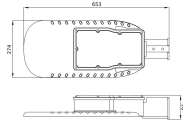

Specificaties Ledvance LED
Straatverlichting Eco Area 150W 18750lm
- 830 Warm Wit | IP66

[Bekijk product](#)

Algemene informatie

Artikelnummer	240870
EAN	4058075557932
Merk	Ledvance
Fabrikantnaam	ECOAREASPD 150W 830 IP66 GY 2X1 EUE
Garantie	5 jaar
Energielabel	G
Levensduur (uur)	50000

Technische Informatie

Technologie	LED Geïntegreerd
Wattage	150
Netspanning (Volt)	220-240
Dimbaar	Nee, niet dimbaar
Lichtopbrengst (Lumen)	18750
Lumen per watt	125
Gradenbundel (graden)	150x85
Kleurcode	830 Warm Wit
Lichtkleur (Kelvin)	3000 Warm Wit
Kleurweergave (Ra)	80-89 - Goede kleurweergave
Lichtkleur	Wit