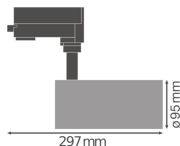

Specificaties Ledvance LED Railspot D95 Wit 55W 4000lm 24D - 940 Koel Wit | Beste Kleurweergave

[Bekijk product](#)

## Technische Informatie

Technologie	LED Geïntegreerd
Wattage	55
Netspanning (Volt)	220-240
Dimbaar	Nee, niet dimbaar
Lichtopbrengst (Lumen)	4000
Lumen per watt	73
Gradenbundel (graden)	24
Kleurcode	930 Warm Wit
Lichtkleur (Kelvin)	3000 Warm Wit
Kleurweergave (Ra)	90-99 - Perfecte kleurweergave
Lichtkleur	Wit
Kleurinstelling	Enkele kleur

## Afmetingen

---

Lengte (mm)	95
Breedte (mm)	95
Diameter (mm)	95