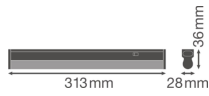

Specificaties Ledvance LED Montagebalk Linear Compact Schakelaar 4W 450lm - 840 Koel Wit | 30cm

[Bekijk product](#)

Algemene informatie

Artikelnummer	234132
EAN	4058075106093
EOC FR	106093
Merk	Ledvance
Fabrikantnaam	LN COMP SWITCH 300 4W/4000K
Garantie	5 jaar
Levensduur (uur)	50000

Technische Informatie

Technologie	LED Geïntegreerd
Vervangt (Watt)	1x8
Wattage	4
Netspanning (Volt)	220-240
Dimbaar	Nee, niet dimbaar
Lichtopbrengst (Lumen)	450
Lumen per watt	112.5
Powerfactor	>0.50
Kleurcode	840 Koel Wit
Lichtkleur (Kelvin)	4000 Koel Wit
Kleurweergave (Ra)	80-89 - Goede kleurweergave
Lichtkleur	Wit
Kleurinstelling	Enkele kleur

Geschikt voor Buitengebruik	No
Lengte	30cm

Armatuur Informatie

Montage	Opbouw
IP-Waarde	IP20 - Bijna stofdicht
Slagvastheid (IK-waarde)	IK03 - 0.35 Joule
Behuizing	PC (Polycarbonate)
Kleur Armatuur	Wit
Inclusief Lamp	Ja
Noodverlichting	Nee

Afmetingen

Lengte (mm)	313
Breedte (mm)	28
Hoogte (mm)	36

Sensor Informatie

Sensortype	Geen sensor
------------	-------------