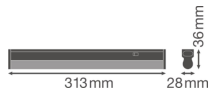

Specificaties Ledvance LED Montagebalk Linear Compact Schakelaar 4W 400lm - 830 Warm Wit | 30cm

[Bekijk product](#)

Algemene informatie

Artikelnummer	234131
EAN	4058075106079
EOC FR	106079
Merk	Ledvance
Fabrikantnaam	LN COMP SWITCH 300 4W/3000K
Garantie	5 jaar
Levensduur (uur)	50000

Technische Informatie

Technologie	LED Geïntegreerd
Vervangt (Watt)	1x8
Wattage	4
Netspanning (Volt)	220-240
Dimbaar	Nee, niet dimbaar
Lichtopbrengst (Lumen)	400
Lumen per watt	100
Powerfactor	>0.50
Kleurcode	830 Warm Wit
Lichtkleur (Kelvin)	3000 Warm Wit
Kleurweergave (Ra)	80-89 - Goede kleurweergave
Lichtkleur	Wit
Kleurinstelling	Enkele kleur

Geschikt voor Buitengebruik	No
Lengte	30cm

Armatuur Informatie

Montage	Opbouw
IP-Waarde	IP20 - Bijna stofdicht
Slagvastheid (IK-waarde)	IK03 - 0.35 Joule
Behuizing	PC (Polycarbonate)
Kleur Armatuur	Wit
Inclusief Lamp	Ja
Noodverlichting	Nee

Afmetingen

Lengte (mm)	313
Breedte (mm)	28
Hoogte (mm)	36

Sensor Informatie

Sensortype	Geen sensor
------------	-------------