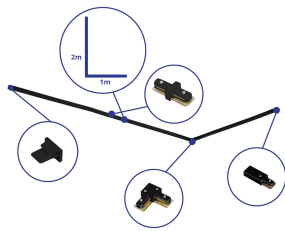

Caractéristiques Bright Choice Rail Set Rail
Monophasé L 1 x 2 Mètre Noir | incl. Embout,
Connecteur d'Alimentation et L -Connecteur

[Voir le produit](#)

Informations Générales

Réf.	254114
EAN	8719157064903
Marque	Bright Choice
Nom du fabricant	Complete L shaped 1-Phase Track Set Black – 1 x 2 meter incl. End Cap, Power Connector and L -Conne
Vendu à l'unité - Carton complet	1
Garantie Totale	3 ans

Informations techniques

Couleur du Luminaire	Noir
Technologie	Accessory

Dimensions

Longueur (mm)	1000
Hauteur (mm)	20
Largeur (mm)	34

Informations du capteur

Type de capteur	Pas de détecteur
-----------------	------------------