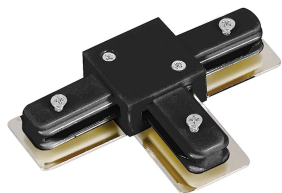

Caractéristiques Bright Choice Rail Monophasé Rail T-Connecteur Noir

[Voir le produit](#)

Informations Générales

Réf.	253231
EAN	8719157060486
Marque	Bright Choice
Nom du fabricant	1-PHASE RAIL T-connector black
Vendu à l'unité - Carton complet	50
Garantie Totale	3 ans

Informations techniques

Couleur du Luminaire	Noir
Technologie	Accessory

Dimensions

Longueur (mm)	103
Hauteur (mm)	19
Largeur (mm)	69

Informations du capteur

Type de capteur	Pas de détecteur
-----------------	------------------