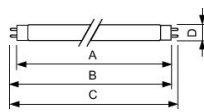

Caractéristiques Philips MASTER TL-D 58W - Jaune | 150cm

[Voir le produit](#)

Informations Générales

Réf.	154927
EAN	8711500954473
EOC FR	954473
Marque	Philips
Nom du fabricant	TL-D Colored 58W Yellow 1SL/25
Vendu à l'unité - Carton complet	25
Garantie Totale	5 ans
Durée de Vie Moyenne (heure)	15000

Informations techniques

Technologie	Fluorescent
Puissance (W)	58
Dimmable	Oui, avec ballast dimmable uniquement
Culot	G13
Flux Lumineux (Lumen)	2250
Lumen per watt	38.8
Ballast Nécessaire	Oui
Rotatif	Non
Angle de Diffusion (degrés)	360
Longueur	150cm
Type de capteur	Pas de détecteur

Information produit

Couleur Claire	Jaune
Options de couleur	Couleur unique
Caractéristique(s)	Jaune

Dimensions

Longueur (mm)	1500
Diamètre (mm)	28