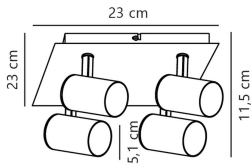

Caractéristiques Nordlux Frida 4-Spot Métal Blanc | Convient pour 4x GU10

[Voir le produit](#)

Informations Générales

Réf.	253666
EAN	5701581477285
Marque	Nordlux
Nom du fabricant	Frida 4-Spot Spots White
Garantie Totale	2 ans

Informations techniques

Technologie	Fixture Retrofit
Tension (V)	220-240
Dimmable	Oui, avec une ampoule dimmable seulement
Convient pour	GU10
Lampe Incluse	Non
Nombre de lampes	4
Puissance Maximale Estimée	35
Inclinable	Oui
Montage	Plafond
Eclairage de Secours	Non

Informations de l'appareil

Connexion du Luminaire	C?ble
------------------------	-------

Indice de Protection	IP20
Couleur du Luminaire	Blanc
Logement	Metal

Dimensions

Longueur (mm)	115
Largeur (mm)	230
Hauteur (mm)	230