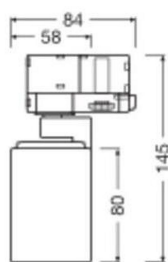

Caractéristiques Ledvance Spot LED Sur Rail 3 Phases Spot Aluminium Blanc | GU10

[Voir le produit](#)

Informations Générales

Réf.	256808
EAN	4099854590023
Marque	Ledvance
Nom du fabricant	TRACKLIGHT SPOT GU10 GU10 WT
Garantie Totale	2 ans

Informations techniques

Technologie	Fixture Retrofit
Puissance Maximale Estimée	10
Tension (V)	220-240
Dimmable	Oui, avec une ampoule dimmable seulement
Eclairage de Secours	Non

Informations de l'appareil

Lampe Incluse	Non
Nombre de lampes	1
Montage	Rail
Indice de Protection	IP20
Protection Impacts	IK02
Logement	Aluminium

Couleur du Luminaire **Blanc**

Dimensions

Longueur (mm) **58**

Largeur (mm) **58**

Hauteur (mm) **145**

Diamètre (mm) **58**

Informations du capteur

Type de capteur **Pas de détecteur**