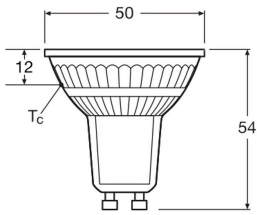

Caractéristiques Ledvance LED Réflecteur GU10 PAR16 2.4W 230lm 36d - 830 Blanc Chaud | Équivalent 35W

[Voir le produit](#)

Informations Générales

Réf.	256907
EAN	4099854457982
Marque	Ledvance
Nom du fabricant	LED PAR16 P 2.4W 830 GU10
Vendu à l'unité - Carton complet	1
Garantie Totale	4 ans
Étiquette énergétique	E
Durée de Vie Moyenne (heure)	15000

Informations techniques

Technologie	LED
Substitut (Watt)	35
Tension (V)	220-240
Puissance (W)	2.4
Angle de Diffusion (degrés)	36
Dimmable	Non
Culot	GU10
Flux Lumineux (Lumen)	230
Lumen per watt	96
Facteur de puissance	>0.40

Finition ampoule Claire

Dimensions

Longueur (mm) 54

Diamètre (mm) 50

Forme Réflecteur

Forme exacte PAR16