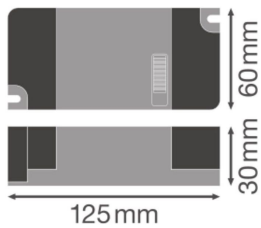

Caractéristiques Ledvance LED Driver Panel Flex 30/220-240/700

[Voir le produit](#)

Characteristics

Puissance Maximale Estimée 30

Informations Générales

Réf.	250911
EAN	4058075843684
Marque	Ledvance
Nom du fabricant	PANEL FLEX DRIVER 30/220-240/700 PL FLEX 600
Vendu à l'unité - Carton complet	20
Garantie Totale	7 ans

Informations techniques

Technologie	Accessory
Tension (V)	220-240
Puissance (W)	30
Tension de sortie	60
Facteur de puissance	>0.90

Dimensions

Longueur (mm)	125
Largeur (mm)	60

Hauteur (mm) 30

Informations du capteur