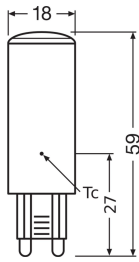

Caractéristiques Ledvance LED Pin G9 Claire 4.9W  
806lm - 827 Blanc Très Chaud | Équivalent 60W

[Voir le produit](#)

## Dimensions

---

Hauteur (mm)	59
Diamètre (mm)	18
Forme	Capsule
Forme exacte	T18