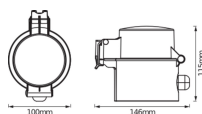

Caractéristiques Ledvance Smart+ Wifi Extérieur
Prise EU

[Voir le produit](#)

Informations Générales

Réf.	240768
EAN	4058075532120
Marque	Ledvance
Nom du fabricant	SMART WIFI OUTDOOR PLUG EU 8X1
Vendu à l'unité - Carton complet	8

Informations techniques

Technologie	Other
Lighting Control	Wifi
Tension (V)	220-240

Dimensions

Longueur (mm)	146
Hauteur (mm)	115
Diamètre (mm)	100

Informations du capteur

Type de capteur	Pas de détecteur
-----------------	------------------