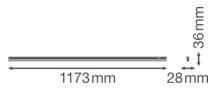

[Voir le produit](#)

Informations Générales

Réf.	234129
EAN	4058075106154
EOC FR	106154
Marque	Ledvance
Nom du fabricant	LN COMP SWITCH 1200 14W/3000K
Garantie Totale	5 ans
Durée de Vie Moyenne (heure)	50000

Informations techniques

Technologie	LED Intégré
Substitut (Watt)	1x28
Puissance (W)	14
Tension (V)	220-240
Dimmable	Non
Flux Lumineux (Lumen)	1400
Lumen per watt	100
Facteur de puissance	>0.50
Code Couleur	830 Blanc Chaud
Couleur de Lumière (Kelvin)	3000 Blanc Chaud
Indice de Rendu des Couleurs (Ra)	80-89
Couleur Claire	Blanc
Options de couleur	Couleur unique