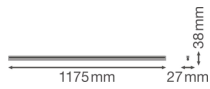

Caractéristiques Ledvance Réglette LED Linear Compact 20W 2000lm - 840 Blanc Froid | 120cm

[Voir le produit](#)