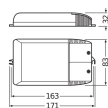

Informations Générales

Vendu à l'unité - Carton complet 20

Informations Générales

Réf.	150027
EAN	4008321099501
EOC FR	099501
Marque	Osram
Nom du fabricant	PTi 70/220-240 I UNV1
Garantie Totale	1 an

Informations techniques

Technologie	Accessory
Adapté pour lampe	HID
Ballast pour lampe	HID
Puissance (W)	0
Puissance Maximale Estimée	70
Convient pour l'Extérieur	Non
Nombre de lampes	1
Indice de Protection	IP20

Dimensions