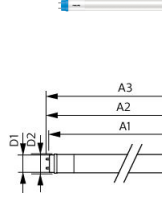

Specificaties Philips LED Buis T8 CorePro
(EM/Mains) Standard Output 8W 800lm - 840 Koel
Wit | 60cm - Vervangt 18W

[Bekijk product](#)

Algemene informatie

Artikelnummer	246804
EAN	8719514459779
Merk	Philips
Fabrikantnaam	CorePro LEDtube 600mm 8W 840 T8
Aanbevolen aantal	20
Garantie	3 jaar
Energielabel	F
Levensduur (uur)	30000
Netspanning (Volt)	220-240

Afmetingen

Lengte TL-Buis	60cm
Lengte (mm)	604
Diameter (mm)	28
Vorm	Buislamp
Exacte vorm	T8