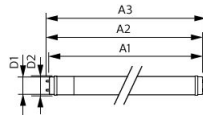

Specificaties Philips LED Buis T8 CorePro
(EM/Mains) Standard Output 15.5W 1800lm - 840
Koel Wit | 120cm - Vervangt 36W

[Bekijk product](#)

Algemene informatie

Artikelnummer	246816
EAN	8719514448070
Merk	Philips
Fabrikantnaam	CorePro LEDtube 1200mm 15.5W 840 T8
Aanbevolen aantal	20
Garantie	3 jaar
Energielabel	E
Levensduur (uur)	30000
Netspanning (Volt)	220-240

Technische Informatie

Technologie	LED
Vervangt (Watt)	36
Watt	15.5
Dimbaar	Nee, niet dimbaar
Lampvoet (fitting)	G13 (T8/TL-D)
Roteerbaar	Nee
Lichtopbrengst (Lumen)	1800
Lumen per watt	116
Sensortype	Geen sensor
Powerfactor	>0.90

Afmetingen

Lengte TL-Buis	120cm
Lengte (mm)	1214
Diameter (mm)	28
Vorm	Buislamp
Exacte vorm	T8