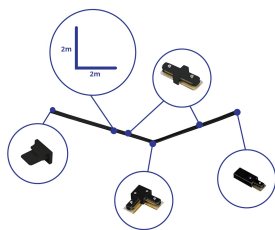

Specificaties Bright Choice Rail Set 1-Fase L 2 x 2 Meter Zwart |incl. Eindkap, Voedingsconnector en L - Verbindingsstuk

[Bekijk product](#)

Algemene informatie

Artikelnummer	254106
EAN	8719157064828
Merk	Bright Choice
Fabrikantnaam	Complete L shaped 1-Phase Track Set Black – 2 x 2 meter incl. End Cap, Power Connector and L -Conne
Aanbevolen aantal	1
Garantie	3 jaar

Technische Informatie

Kleur Armatuur	Zwart
Technologie	Accessory

Afmetingen

Lengte (mm)	1000
Hoogte (mm)	20
Breedte (mm)	34

Sensor Informatie

Sensortype	Geen sensor
------------	-------------