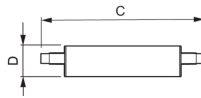

Specificaties Philips Corepro LED Lineair R7s 118mm 14W
1800lm - 840 Koel Wit | Dimbaar - Vervangt 120W

[Bekijk product](#)

Algemene informatie

Artikelnummer	224256
EAN	8718696578810
EOC FR	578810
Merk	Philips
Fabrikantnaam	CorePro R7S 118mm 14-100W 840 D
Aanbevolen aantal	10
Garantie	2 jaar
Energielabel	E
Levensduur (uur)	15000

Technische Informatie

Technologie	LED
Vervangt (Watt)	100
Netspanning (Volt)	220-240
Watt	14
Dimbaar	Ja, dimbaar
Lampvoet (fitting)	R7s
Lichtopbrengst (Lumen)	1600
Lumen per watt	128.6
Sensortype	Geen sensor

Lamp Informatie

Kleurcode	840 Koel Wit
Lichtkleur (Kelvin)	4000 Koel Wit
Kleurweergave (Ra)	80-89 - Goede kleurweergave
Lichtkleur	Wit
Kleurinstelling	Enkele kleur

Afmetingen

Lengte (mm)	118
Diameter (mm)	29
Vorm	Double Ended