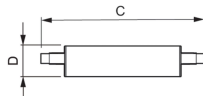

Specificaties Philips Corepro LED Lineair R7s 118mm 14W
1600lm - 830 Warm Wit | Dimbaar - Vervangt 100W

[Bekijk product](#)

Algemene informatie

Artikelnummer	224255
EAN	8718696578797
EOC FR	578797
Merk	Philips
Fabrikantnaam	CorePro R7S 118mm 14-100W 830 D
Aanbevolen aantal	10
Garantie	2 jaar
Energielabel	E
Levensduur (uur)	15000

Technische Informatie

Technologie	LED
Vervangt (Watt)	100
Netspanning (Volt)	220-240
Watt	14
Dimbaar	Ja, dimbaar
Lampvoet (fitting)	R7s
Lichtopbrengst (Lumen)	1600
Lumen per watt	114.3
Sensortype	Geen sensor

Lamp Informatie

Kleurcode	830 Warm Wit
Lichtkleur (Kelvin)	3000 Warm Wit
Kleurweergave (Ra)	80-89 - Goede kleurweergave
Lichtkleur	Wit
Kleurinstelling	Enkele kleur

Afmetingen

Lengte (mm)	118
Diameter (mm)	29
Vorm	Double Ended