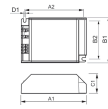

Algemene informatie

Aanbevolen aantal 12

Algemene informatie

Artikelnummer 161147

EAN 8718291233107

EOC FR 233107

Merk Philips

Fabrikantnaam HID-AV C 35-70 /S CDM 220-240V 50/60Hz

Technische Informatie

Technologie Accessory

Levensduur (uur) 0

VSA voor lamptype PL-C

Watt 0

Maximale Wattage Lamp 70

Sensor Informatie

Sensortype Geen sensor