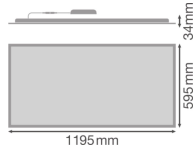

Specificaties Ledvance LED Paneel Compact Aluminium Wit 53W 5830lm - 840 Koel Wit | 120x60cm - UGR < 19

[Bekijk product](#)

Algemene informatie

Artikelnummer	247015
EAN	4099854017643
Merk	Ledvance
Fabrikantnaam	PL COMP 1200x600 V 53W 840 U19
Garantie	5 jaar
Energielabel	E
Levensduur (uur)	50000

Technische Informatie

Technologie	LED Geïntegreerd
Vervangt (Watt)	2x36
Watt	53
Netspanning (Volt)	220-240
Dimbaar	Nee, niet dimbaar
Inclusief Lamp	Ja
Lichtopbrengst (Lumen)	5830
Lumen per watt	110
Kleurcode	840 Koel Wit
Lichtkleur (Kelvin)	4000 Koel Wit
Kleurweergave (Ra)	80-89 - Goede kleurweergave

Lichtkleur	Wit
Kleurinstelling	Enkele kleur
Slagvastheid (IK-waarde)	IK02 - 0.20 Joule
Armatuur Aansluiting	Schroefterminal, 2-polig
Afwerking Reflector	Matt

Armatuur Informatie

Montage	Inbouw
UGR - Verblindingsgraad	< 19 - Voor kantoren
Optische Afdekking	PS (Polystyrene)
Bedrijfstemperatuur	-10 to +45
Noodverlichting	Nee
Kleur Armatuur	Wit
Behuizing	Aluminium
Kleur behuizing	Wit

Afmetingen

Afmetingen LED Paneel	120x60cm
Lengte (mm)	1195
Breedte (mm)	295
Hoogte (mm)	34

Sensor Informatie

Sensortype	Geen sensor
------------	-------------