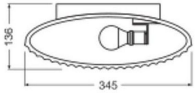

[Bekijk product](#)

Algemene informatie

Artikelnummer	256439
EAN	4058075841345
Merk	Ledvance
Fabrikantnaam	Decor Plaster Band Wall 345 1XE27 White
Garantie	5 jaar

Technische Informatie

Technologie	Fixture Retrofit
Netspanning (Volt)	220-240
Dimbaar	Nee, niet dimbaar
Geschikt voor	E27
Inclusief Lamp	Nee
Aantal benodigde lampen	1
Maximale Wattage Lamp	6
Kantelbaar	Nee
Montage	Muurmontage
Noodverlichting	Nee

Armatuur Informatie

IP-Waarde	IP20 - Bijna stofdicht