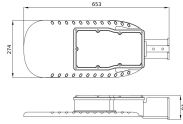

Specificaties Ledvance LED
Straatverlichting Eco Area 150W 18750lm
- 830 Warm Wit | IP66

[Bekijk product](#)

Algemene informatie

Artikelnummer	240870
EAN	4058075557932
Merk	Ledvance
Fabrikantnaam	ECOAREASPD 150W 830 IP66 GY 2X1 EUE
Garantie	5 jaar
Energielabel	G
Levensduur (uur)	50000

Technische Informatie

Technologie	LED Geïntegreerd
Watt	150
Netspanning (Volt)	220-240
Dimbaar	Nee, niet dimbaar
Lichtopbrengst (Lumen)	18750
Lumen per watt	125
Gradenbundel (graden)	150x85
Kleurcode	830 Warm Wit
Lichtkleur (Kelvin)	3000 Warm Wit
Kleurweergave (Ra)	80-89 - Goede kleurweergave
Lichtkleur	Wit