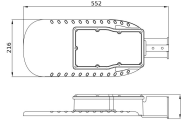

Specificaties Ledvance LED
Straatverlichting Eco Area 90W 11250lm -
830 Warm Wit | IP66

[Bekijk product](#)

Algemene informatie

Artikelnummer	240866
EAN	4058075557734
Merk	Ledvance
Fabrikantnaam	ECOAREASPD 90W 830 IP66 GY 4X1 EUE
Garantie	5 jaar
Energielabel	G
Levensduur (uur)	50000

Technische Informatie

Technologie	LED Geïntegreerd
Watt	90
Netspanning (Volt)	220-240
Dimbaar	Nee, niet dimbaar
Lichtopbrengst (Lumen)	11250
Lumen per watt	125
Gradenbundel (graden)	150x85
Kleurcode	830 Warm Wit
Lichtkleur (Kelvin)	3000 Warm Wit
Kleurweergave (Ra)	80-89 - Goede kleurweergave
Lichtkleur	Wit