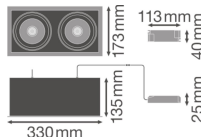

Specificaties Ledvance LED Spot
 Vierkant Multi Kantelbaar Zwart-Wit
 2x30W 5400lm 38D - 840 Koel Wit |
 Zaagmaat 320x160mm

[Bekijk product](#)

Algemene informatie

Artikelnummer	234258
EAN	4058075113985
Merk	Ledvance
Fabrikantnaam	SP MULTI 2X30W/4000K FL WT/BK
Garantie	5 jaar
Energielabel	F
Levensduur (uur)	50000

Technische Informatie

Technologie	LED Geïntegreerd
Watt	60
Netspanning (Volt)	220-240
Dimbaar	Nee, niet dimbaar
Lichtopbrengst (Lumen)	5400
Lumen per watt	90
Gradenbundel (graden)	38
Kleurcode	840 Koel Wit
Lichtkleur (Kelvin)	4000 Koel Wit
Kleurweergave (Ra)	80-89 - Goede kleurweergave
Lichtkleur	Wit

Kleurinstelling	Enkele kleur
-----------------	--------------

Armatuur Informatie

Inclusief Lamp	Ja
Aantal benodigde lampen	2
Montage	Inbouw
Zaagmaat (mm)	320x160
Inbouwdiepte (mm)	250
IP-Waarde	IP20 - Bijna stofdicht
Slagvastheid (IK-waarde)	IK03 - 0.35 Joule
Bedrijfstemperatuur	-10 to +40
Behuizing	Aluminium
Kleur Armatuur	Wit
Kantelbaar	Ja
Noodverlichting	Nee

Afmetingen

Lengte (mm)	330
Breedte (mm)	173
Hoogte (mm)	25
Diameter (mm)	330

Sensor Informatie

Sensortype	Geen sensor
------------	-------------