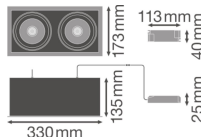

Specificaties Ledvance LED Spot
Vierkant Multi Kantelbaar Zwart-Wit
2x30W 5400lm 38D - 830 Warm Wit |
Zaagmaat 320x160mm

[Bekijk product](#)

Algemene informatie

Artikelnummer	234257
EAN	4058075113961
Merk	Ledvance
Fabrikantnaam	SP MULTI 2X30W/3000K FL WT/BK
Garantie	5 jaar
Energielabel	F
Levensduur (uur)	50000

Technische Informatie

Technologie	LED Geïntegreerd
Watt	60
Netspanning (Volt)	220-240
Dimbaar	Nee, niet dimbaar
Lichtopbrengst (Lumen)	5400
Lumen per watt	90
Gradenbundel (graden)	38
Kleurcode	830 Warm Wit
Lichtkleur (Kelvin)	3000 Warm Wit
Kleurweergave (Ra)	80-89 - Goede kleurweergave
Lichtkleur	Wit

Kleurinstelling	Enkele kleur
-----------------	--------------

Armatuur Informatie

Inclusief Lamp	Ja
Aantal benodigde lampen	2
Montage	Inbouw
Zaagmaat (mm)	320x160
Inbouwdiepte (mm)	250
IP-Waarde	IP20 - Bijna stofdicht
Slagvastheid (IK-waarde)	IK03 - 0.35 Joule
Bedrijfstemperatuur	-10 to +40
Behuizing	Aluminium
Kleur Armatuur	Wit
Kantelbaar	Ja
Noodverlichting	Nee

Afmetingen

Lengte (mm)	330
Breedte (mm)	173
Hoogte (mm)	25
Diameter (mm)	330

Sensor Informatie

Sensortype	Geen sensor
------------	-------------