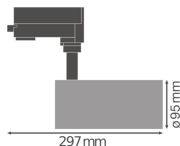

Specificaties Ledvance LED Railspot  
 D95 Zwart 55W 4200lm 24D - 940 Koel  
 Wit | Beste Kleurweergave

[Bekijk product](#)

## Technische Informatie

Technologie	LED Geïntegreerd
Watt	55
Netspanning (Volt)	220-240
Dimbaar	Nee, niet dimbaar
Lichtopbrengst (Lumen)	4200
Lumen per watt	76
Gradenbundel (graden)	24
Kleurcode	940 Koel Wit
Lichtkleur (Kelvin)	4000 Koel Wit
Kleurweergave (Ra)	90-99 - Perfecte kleurweergave
Lichtkleur	Wit
Kleurinstelling	Enkele kleur

## Afmetingen

---

Lengte (mm)	95
Breedte (mm)	95
Diameter (mm)	95