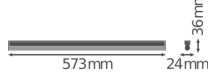

Specificaties Ledvance LED Montagebalk Linear Compact High Output  
10W 1000lm - 840 Koel Wit | 60cm

[Bekijk product](#)

## Technische Informatie

Technologie	LED Geïntegreerd
Vervangt (Watt)	1x14
Watt	10
Netspanning (Volt)	220-240
Dimbaar	Nee, niet dimbaar
Lichtopbrengst (Lumen)	1000
Lumen per watt	100
Powerfactor	>0.50
Kleurcode	840 Koel Wit
Lichtkleur (Kelvin)	4000 Koel Wit
Kleurweergave (Ra)	80-89 - Goede kleurweergave
Lichtkleur	Wit
Kleurinstelling	Enkele kleur

## Afmetingen

---

Lengte (mm)	573
Breedte (mm)	24
Hoogte (mm)	36