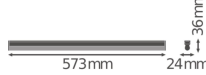

Specificaties Ledvance LED Montagebalk Linear Compact High Output
10W 1000lm - 830 Warm Wit | 60cm

[Bekijk product](#)

Algemene informatie

Artikelnummer	234125
EAN	4058075106277
EOC FR	106277
Merk	Ledvance
Fabrikantnaam	LN COMP HO 600 10W/3000K
Garantie	5 jaar
Levensduur (uur)	50000

Technische Informatie

Technologie	LED Geïntegreerd
Vervangt (Watt)	1x14
Watt	10
Netspanning (Volt)	220-240
Dimbaar	Nee, niet dimbaar
Lichtopbrengst (Lumen)	1000
Lumen per watt	100
Powerfactor	>0.50
Kleurcode	830 Warm Wit
Lichtkleur (Kelvin)	3000 Warm Wit
Kleurweergave (Ra)	80-89 - Goede kleurweergave
Lichtkleur	Wit
Kleurinstelling	Enkele kleur

Geschikt voor Buitengebruik	No
Lengte	60cm

Armatuur Informatie

Montage	Opbouw
IP-Waarde	IP20 - Bijna stofdicht
Slagvastheid (IK-waarde)	IK03 - 0.35 Joule
Behuizing	PC (Polycarbonate)
Kleur Armatuur	Wit
Inclusief Lamp	Ja
Noodverlichting	Nee

Afmetingen

Lengte (mm)	573
Breedte (mm)	24
Hoogte (mm)	36

Sensor Informatie

Sensortype	Geen sensor
------------	-------------