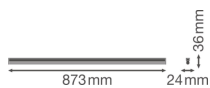

Specificaties Ledvance LED Montagebalk Linear Compact High Output
15W 1500lm - 840 Koel Wit | 90cm

[Bekijk product](#)

Algemene informatie

Artikelnummer	234128
EAN	4058075106253
EOC FR	106253
Merk	Ledvance
Fabrikantnaam	LN COMP HO 900 15W/4000K
Garantie	5 jaar
Levensduur (uur)	50000

Technische Informatie

Technologie	LED Geïntegreerd
Vervangt (Watt)	1x21
Watt	15
Netspanning (Volt)	220-240
Dimbaar	Nee, niet dimbaar
Lichtopbrengst (Lumen)	1500
Lumen per watt	100
Powerfactor	>0.50
Kleurcode	840 Koel Wit
Lichtkleur (Kelvin)	4000 Koel Wit
Kleurweergave (Ra)	80-89 - Goede kleurweergave
Lichtkleur	Wit
Kleurinstelling	Enkele kleur

Geschikt voor Buitengebruik	No
Lengte	90cm

Armatuur Informatie

Montage	Opbouw
IP-Waarde	IP20 - Bijna stofdicht
Slagvastheid (IK-waarde)	IK03 - 0.35 Joule
Behuizing	PC (Polycarbonate)
Kleur Armatuur	Wit
Inclusief Lamp	Ja
Noodverlichting	Nee

Afmetingen

Lengte (mm)	873
Breedte (mm)	24
Hoogte (mm)	36

Sensor Informatie

Sensortype	Geen sensor
------------	-------------