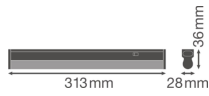

Specificaties Ledvance LED Montagebalk Linear Compact Schakelaar 4W 400lm - 830 Warm Wit | 30cm

[Bekijk product](#)

## Technische Informatie

Technologie	LED Geïntegreerd
Vervangt (Watt)	1x8
Watt	4
Netspanning (Volt)	220-240
Dimbaar	Nee, niet dimbaar
Lichtopbrengst (Lumen)	400
Lumen per watt	100
Powerfactor	>0.50
Kleurcode	830 Warm Wit
Lichtkleur (Kelvin)	3000 Warm Wit
Kleurweergave (Ra)	80-89 - Goede kleurweergave
Lichtkleur	Wit
Kleurinstelling	Enkele kleur

## Afmetingen

---

Lengte (mm)	313
Breedte (mm)	28
Hoogte (mm)	36