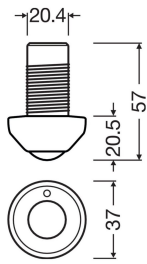

Specificaties Osram Dali-2 Sensor LS/PD HB LI

[Bekijk product](#)

Algemene informatie

Artikelnummer	251097
EAN	4052899630482
Merk	Osram
Fabrikantnaam	DALI-2 SENSOR LS-PD HB LI LS/PD HB LI
Aanbevolen aantal	50
Garantie	5 jaar

Technische Informatie

Watt	0.1
Netspanning (Volt)	16
Armatuur Aansluiting	Schroefloze terminal
Montage	Inbouw
Technologie	Accessory

Afmetingen

Hoogte (mm)	57
Breedte (mm)	37
Diameter (mm)	37

Sensor Informatie

Sensortype **Bewegingssensor, Lichtsensor**

Sensorbereik (m) **18**

Detectiehoek Sensor (graden) **360**