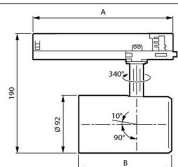

Type	Flux	CCT	Optic	A (mm)
PSU	205	840	HNB/HMB/HVBR/HOVL/H1HOVL	158
	495	PW930	NB/MB/WB/VVBR/OVL	162
DIA				251
DIA.VLC			All	253
WA				224

Caractéristiques Philips Spot LED Sur Rail GreenSpace Evo Projecteur Blanc 20.5W 2700lm 41x80D - 830 Blanc Chaud

[Voir le produit](#)

Informations Générales

Réf.	251905
EAN	8720169590854
Marque	Philips
Nom du fabricant	ST333T 27S/830 PSU WB WH481
Garantie Totale	5 ans
Durée de Vie Moyenne (heure)	50000

Informations techniques

Technologie	LED Intégré
Wattage	20.5
Substitut (Watt)	35
Tension (V)	220-240
Dimmable	Non
Flux Lumineux (Lumen)	2700
Lumen per watt	132
Angle de Diffusion (degrés)	41x80
Code Couleur	830 Blanc Chaud
Couleur de Lumière (Kelvin)	3000 Blanc Chaud
Indice de Rendu des Couleurs (Ra)	80-89
Couleur Claire	Blanc