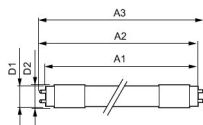

Caractéristiques Philips LED Tube T8 CorePro (UN) Ultra Output 23W 3200lm - 830 Blanc Chaud | 150cm Équivalent 58W

[Voir le produit](#)

Informations Générales

Réf.	248772
EAN	8720169200029
Marque	Philips
Nom du fabricant	CorePro LEDtube UN 1500mm UO 23W830 T8
Vendu à l'unité - Carton complet	20
Garantie Totale	3 ans
Étiquette énergétique	D
Durée de Vie Moyenne (heure)	50000
Tension (V)	220-240

Dimensions

Longueur	150cm
Longueur (mm)	1514
Diamètre (mm)	28