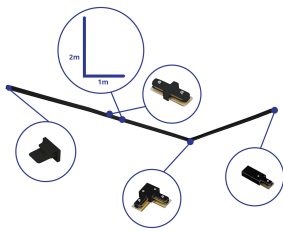

Caractéristiques Bright Choice Rail Set Rail  
Monophasé L 1 x 2 Mètre Noir | incl. Embout,  
Connecteur d'Alimentation et L -Connecteur

[Voir le produit](#)

## Informations Générales

Réf.	254114
EAN	8719157064903
Marque	Bright Choice
Nom du fabricant	Complete L shaped 1-Phase Track Set Black – 1 x 2 meter incl. End Cap, Power Connector and L -Conne
Vendu à l'unité - Carton complet	1
Garantie Totale	3 ans

## Dimensions

Longueur (mm)	1000
Hauteur (mm)	20
Largeur (mm)	34