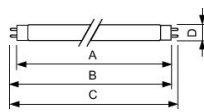

Caractéristiques Philips MASTER TL-D 58W - Jaune | 150cm

[Voir le produit](#)

Informations Générales

Réf.	154927
EAN	8711500954473
EOC FR	954473
Marque	Philips
Nom du fabricant	TL-D Colored 58W Yellow 1SL/25
Vendu à l'unité - Carton complet	25
Garantie Totale	5 ans
Durée de Vie Moyenne (heure)	15000

Informations techniques

Technologie	Fluorescent
Wattage	58
Dimmable	Oui, avec ballast dimmable uniquement
Culot	G13
Flux Lumineux (Lumen)	2250
Lumen per watt	38.8
Ballast Nécessaire	Oui
Rotatif	Non
Angle de Diffusion (degrés)	360
Longueur	150cm
Type de capteur	Pas de détecteur

Information produit

Couleur Claire	Jaune
Options de couleur	Couleur unique
Caractéristique(s)	Jaune

Dimensions

Longueur (mm)	1500
Diamètre (mm)	28