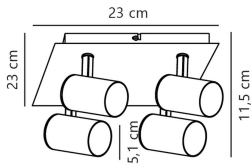

## Caractéristiques Nordlux Frida 4-Spot Métal Blanc | Convient pour 4x GU10

[Voir le produit](#)

## Dimensions

---

Longueur (mm)	115
Largeur (mm)	230
Hauteur (mm)	230