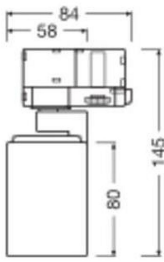

## Caractéristiques Ledvance Spot LED Sur Rail 3 Phases Spot Aluminium Blanc | GU10

[Voir le produit](#)

### Informations techniques

Technologie	Fixture Retrofit
Puissance Maximale Estimée	10
Tension (V)	220-240
Dimmable	Oui, avec une ampoule dimmable seulement
Eclairage de Secours	Non

## Dimensions

---

Longueur (mm) **58**

Largeur (mm) **58**

Hauteur (mm) **145**

Diamètre (mm) **58**