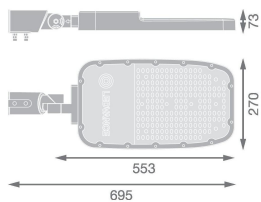

Caractéristiques Ledvance Éclairage Public LED Area Extra Large RV35ST Aluminium Gris 150W 20250lm 155X69D - 765 Lumière Du Jour | IP66 - Asymétrique

[Voir le produit](#)

## Informations techniques

Technologie	LED Intégré
Wattage	150
Tension (V)	100 - 240
Dimmable	Non
Flux Lumineux (Lumen)	20250
Lumen per watt	135
Angle de Diffusion (degrés)	155x69
Code Couleur	765 Lumière du Jour
Couleur de Lumière (Kelvin)	6500 Lumière du Jour
Indice de Rendu des Couleurs (Ra)	70-79
Couleur Claire	Blanc
Options de couleur	Couleur unique

## Dimensions

---

Longueur (mm)	553
Largeur (mm)	270
Hauteur (mm)	73