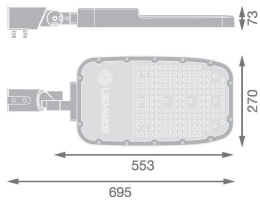

Caractéristiques Ledvance Éclairage Public LED Area Extra Large RV35ST Aluminium Gris 150W 19500lm 155X69D - 730 Blanc Chaud | IP66 - Asymétrique

[Voir le produit](#)

Informations Générales

Réf.	251130
EAN	4099854079986
Marque	Ledvance
Nom du fabricant	STREETLIGHT AREA EXTRA LARGE RV35ST 150W 730 RV35ST GY
Garantie Totale	5 ans
Durée de Vie Moyenne (heure)	100000

Informations techniques

Technologie	LED Intégré
Wattage	150
Tension (V)	100 - 240
Dimmable	Non
Flux Lumineux (Lumen)	19500
Lumen per watt	130
Angle de Diffusion (degrés)	155x69
Code Couleur	730 Blanc Chaud
Couleur de Lumière (Kelvin)	3000 Blanc Chaud
Indice de Rendu des Couleurs (Ra)	70-79
Couleur Claire	Blanc
Options de couleur	Couleur unique

Dimensions

Longueur (mm)	553
Largeur (mm)	270
Hauteur (mm)	73

Informations du capteur

Type de capteur Pas de détecteur