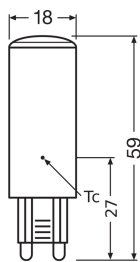

Caractéristiques Ledvance LED Pin G9 Claire 4.9W
806lm - 840 Blanc Froid | Équivalent 60W

[Voir le produit](#)

Informations Générales

Réf.	250850
EAN	4058075840584
Marque	Ledvance
Nom du fabricant	LED PIN G9 P 4.9W 840 Clear G9
Vendu à l'unité - Carton complet	20
Garantie Totale	3 ans
Étiquette énergétique	C
Durée de Vie Moyenne (heure)	15000

Informations techniques

Technologie	LED
Substitut (Watt)	60
Tension (V)	220-240
Wattage	4.9
Dimmable	Non
Culot	G9
Flux Lumineux (Lumen)	806
Lumen per watt	164
Facteur de puissance	>0.40
Type de capteur	Pas de détecteur

Dimensions

Hauteur (mm)	59
Diamètre (mm)	18
Forme	Capsule
Forme exacte	T18