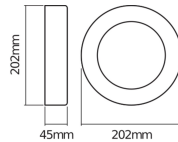

Caractéristiques Ledvance LED Mur
light Endura Style Cercle Foncé Gris
13.5W - 830

[Voir le produit](#)

Informations Générales

Réf.	243613
EAN	4058075205215
Étiquette énergétique	G
Marque	Ledvance
Nom du fabricant	ENDURA STYLE RING 13.5W DG LEDV
Garantie Totale	5 ans

Informations techniques

Technologie	LED Intégré
Tension (V)	220-240
Wattage	13.5
Dimmable	Non
Lampe Incluse	Oui
Flux Lumineux (Lumen)	480
Lumen per watt	36
Code Couleur	830 Blanc Chaud
Couleur de Lumière (Kelvin)	3000 Blanc Chaud
Indice de Rendu des Couleurs (Ra)	80-89
Couleur Claire	Blanc
Options de couleur	Couleur unique

Facteur de puissance >0.50

Inclinable Non

Montage Fixation murale

Eclairage de Secours Non

Informations de l'appareil

Indice de Protection IP44

Dimensions

Longueur (mm) 202

Largeur (mm) 202

Diamètre (mm) 202

Informations du capteur

Type de capteur Pas de détecteur