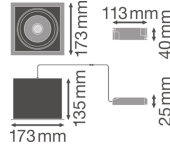

Caractéristiques Ledvance Spot LED Carré Multi inclinable Noir-Blanc 30W 2700lm 38D - 840 Blanc Froid | Diamètre 164mm

[Voir le produit](#)

Informations Générales

Réf.	234256
EAN	4058075113947
Marque	Ledvance
Nom du fabricant	SP MULTI 1X30W/4000K FL WT/BK
Garantie Totale	3 ans
Étiquette énergétique	F
Durée de Vie Moyenne (heure)	50000

Informations techniques

Technologie	LED Intégré
Wattage	30
Tension (V)	220-240
Dimmable	Non
Flux Lumineux (Lumen)	2700
Lumen per watt	90
Angle de Diffusion (degrés)	38
Code Couleur	840 Blanc Froid
Couleur de Lumière (Kelvin)	4000 Blanc Froid
Indice de Rendu des Couleurs (Ra)	80-89
Couleur Claire	Blanc

Options de couleur	Couleur unique
--------------------	----------------

Informations de l'appareil

Lampe Incluse	Oui
---------------	-----

Montage	Encastré
---------	----------

Place nécessaire (mm)	164x164
-----------------------	---------

Largeur (mm)	173
--------------	-----

Hauteur (mm)	135
--------------	-----

Diamètre (mm)	173
---------------	-----

Informations du capteur

Type de capteur	Pas de détecteur
-----------------	------------------