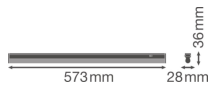

[Voir le produit](#)

Informations Générales

Réf.	234134
EAN	4058075106130
EOC FR	106130
Marque	Ledvance
Nom du fabricant	LN COMP SWITCH 600 8W/4000K
Garantie Totale	5 ans
Durée de Vie Moyenne (heure)	50000

Informations techniques

Technologie	LED Intégré
Substitut (Watt)	1x14
Wattage	8
Tension (V)	220-240
Dimmable	Non
Flux Lumineux (Lumen)	800
Lumen per watt	100
Facteur de puissance	>0.50
Code Couleur	840 Blanc Froid
Couleur de Lumière (Kelvin)	4000 Blanc Froid
Indice de Rendu des Couleurs (Ra)	80-89
Couleur Claire	Blanc
Options de couleur	Couleur unique