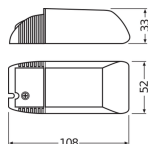

[Voir le produit](#)

Informations Générales

Réf.	130045
EAN	4050300442334
EOC FR	442334
Marque	Osram
Nom du fabricant	HTM 105/230-240 UNV1
Vendu à l'unité - Carton complet	20
Garantie Totale	1 an

Informations techniques

Technologie	Accessory
Durée de Vie Moyenne (heure)	0
Convient pour l'Extérieur	Oui
Adapté pour lampe	Halogène 12V, LED 12V
Indice de Protection	IP20
Dimmable	Oui
Tension de sortie	12
Puissance Maximale Estimée	105
Ballast pour lampe	All Halogen 12V, All LED 12V
Type d'accessoires	Transformateurs
Wattage	0